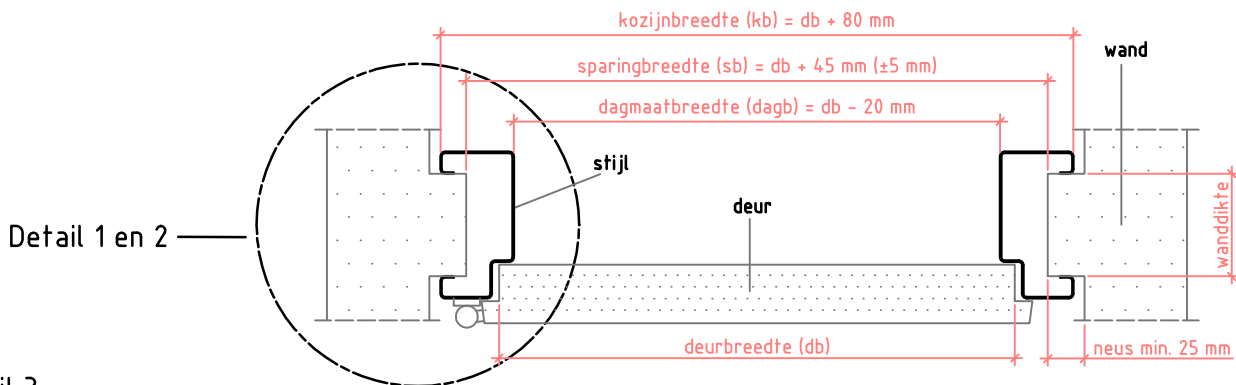

Materiaal:

Schaal:

Tolerantie:

Wijzig.datum:

05-12-07

Getekend:

Benaming:

Match montage V01

svedex

niet zomaar een deur

Doorsnede AA

Doorsnede BB