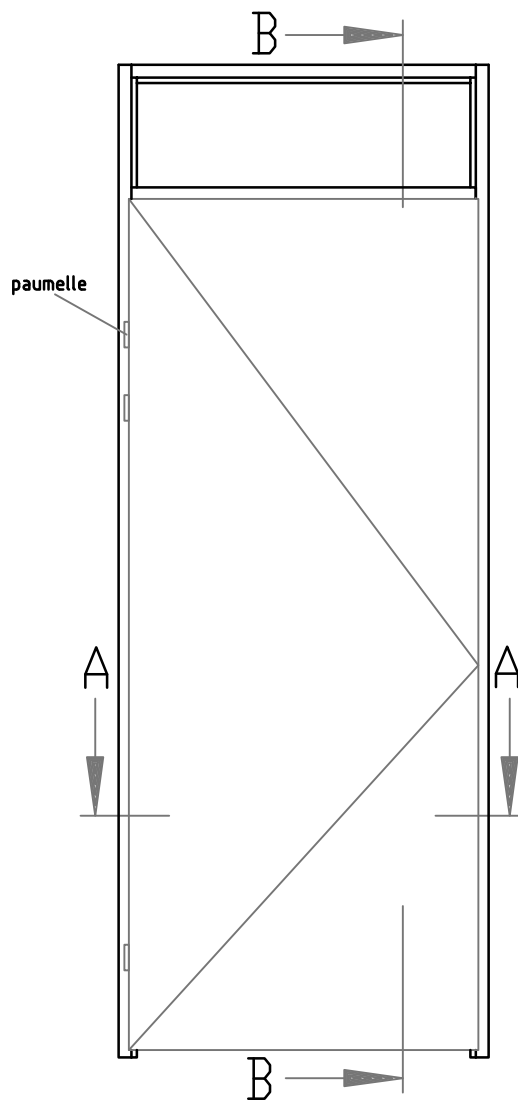

Materiaal:

Schaal:

Tolerantie:

Wijzig.datum:

05-12-07

Getekend:

Benaming:

Match montage V01

svedex

niet zomaar een deur

Doorsnede AA

Doorsnede BB