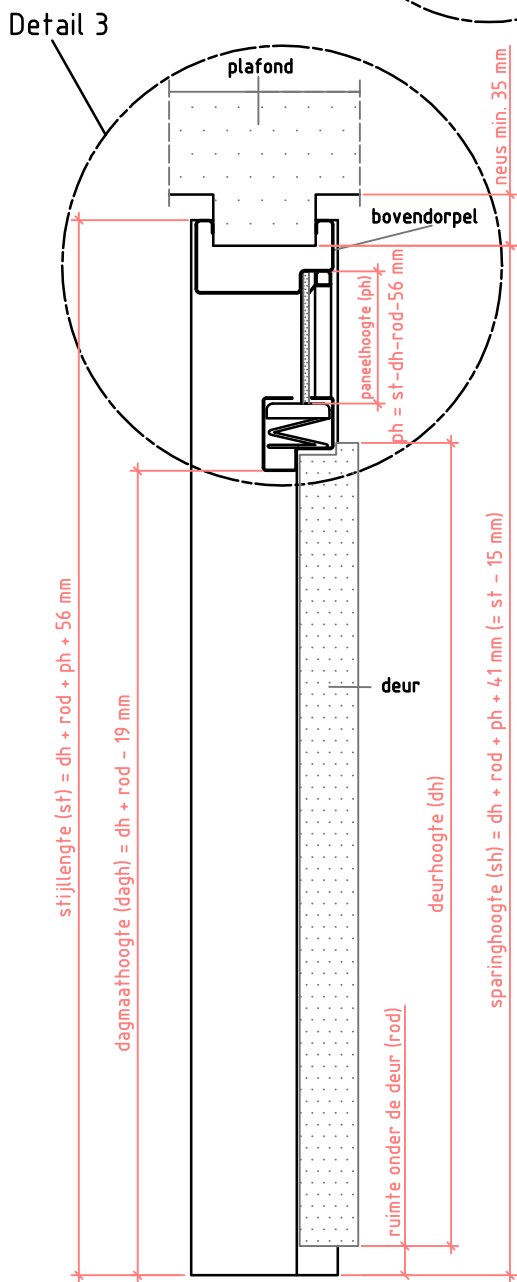

Formaat:

A4

Startdatum:

25-06-07

Getekend:

mtg

Maateenheid:

mm.

Materiaal:

Schaal:

Tolerantie:

Wijzig.datum:

05-12-07

Getekend:

Benaming:

Match montage V01

svedex

niet zomaar een deur

Doorsnede AA

Doorsnede BB