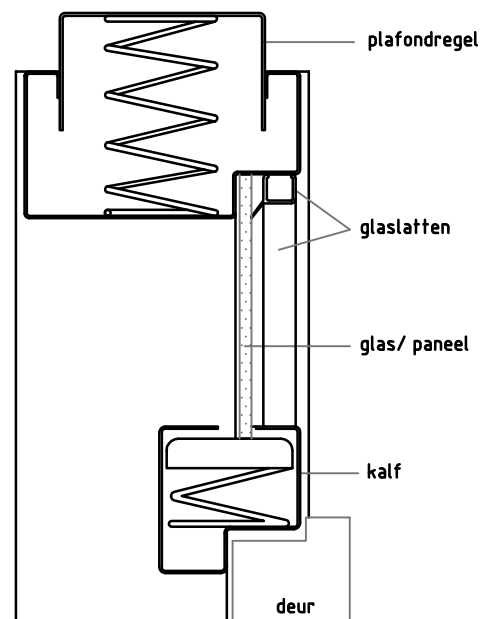

Getekend:

Benaming:  
Match montage V0 detail 1, 2 en 3

**svedex**

niet zomaar een deur

Detail 1: stijl

Detail 2: klem

Detail 3: bovendorpel

Optioneel plafondregel