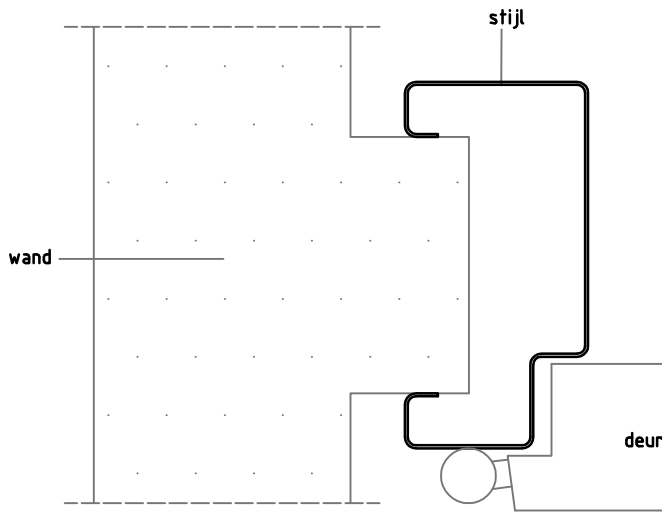

Formaat:  
A4  

Startdatum:  
25-06-07

Getekend:  
mtg

Maateenheid:  
mm.

Materiaal:

Schaal:

Tolerantie:

Wijzig.datum:

Getekend:

Benaming:  
Match montage V0 detail 1, 2 en 3

**svedex**

niet zomaar een deur

Detail 1: stijl

Detail 2: klem

Detail 3: bovendorpel

Optioneel plafondregel