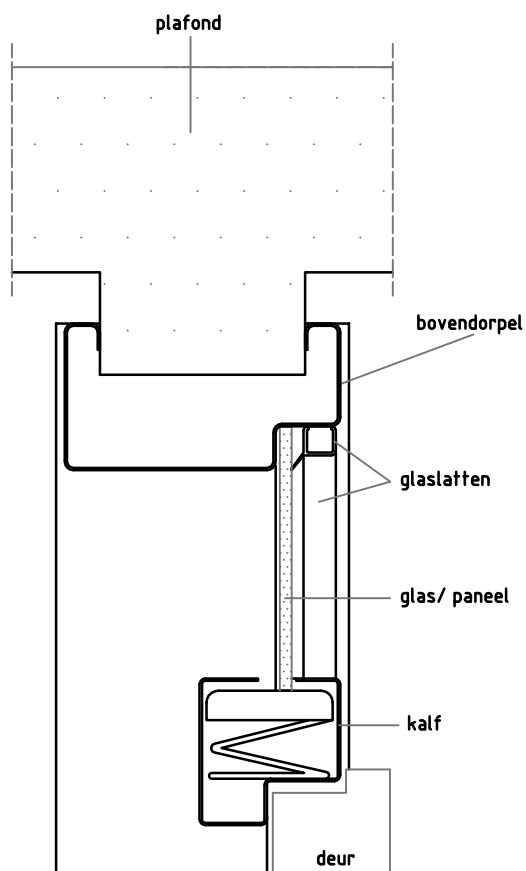

Getekend:

Benaming:  
Match montage V0 detail 1, 2 en 3

**svedex**

niet zomaar een deur

Detail 1: stijl

Detail 2: klem

Detail 3: bovendorpel

Optioneel plafondregel