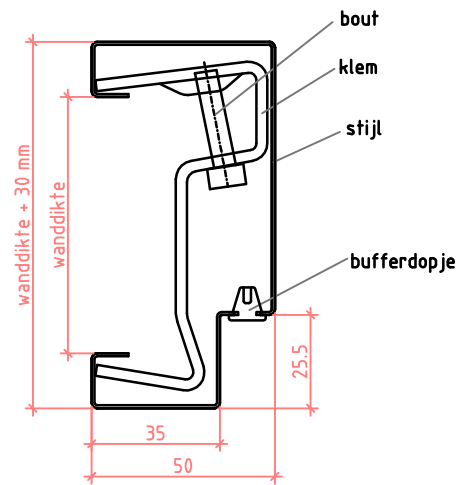

Getekend:

Benaming:  
Match montage V0 detail 1, 2 en 3

**svedex**

niet zomaar een deur

Detail 1: stijl

Detail 2: klem

Detail 3: bovendorpel

Optioneel plafondregel