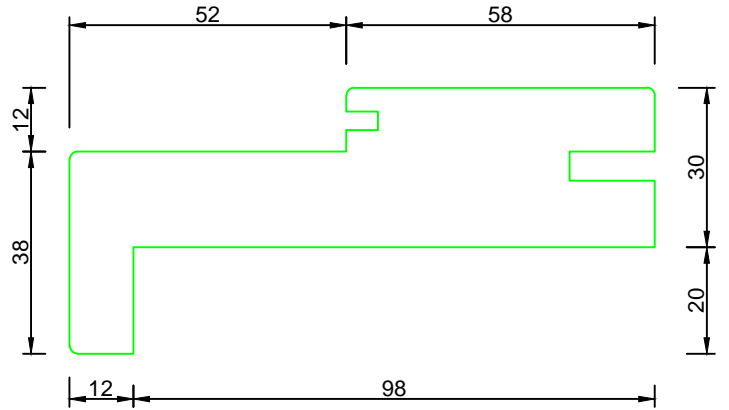

# FURO DE INSTALAÇÃO

KALF

KOZIJN 100

SILL MB 70

KOZIJN 70

ARCHITRAVE XXL

ARCHITRAVE XL

STANDAARD