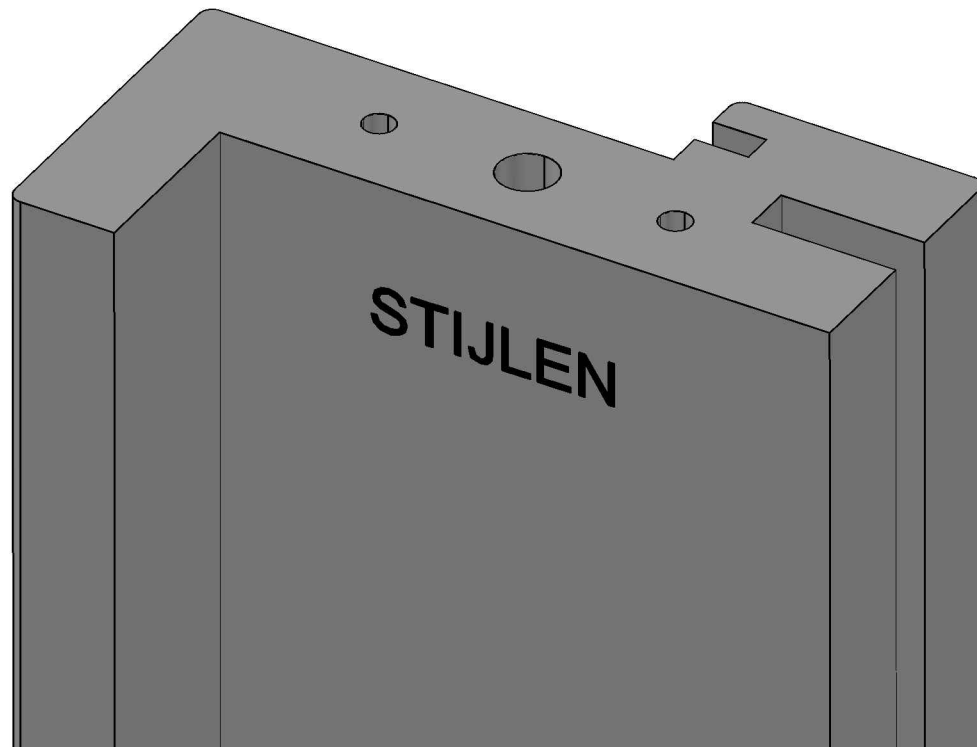

DOOR HEIGHT - 2015 / 2115mm

DOOR HEIGHT - 2315mm

STIJLEN

DOOR

**AustriaDeuren** 

**RenoV8 NERO**

**REVIEW: 5**

**MODEL: WITHOUT UPPER LIGHT**

# FURO DE INSTALAÇÃO

KALF

KOZIJN 100

SILL MB 70

KOZIJN 70

ARCHITRAVE XXL

ARCHITRAVE XL

STANDAARD