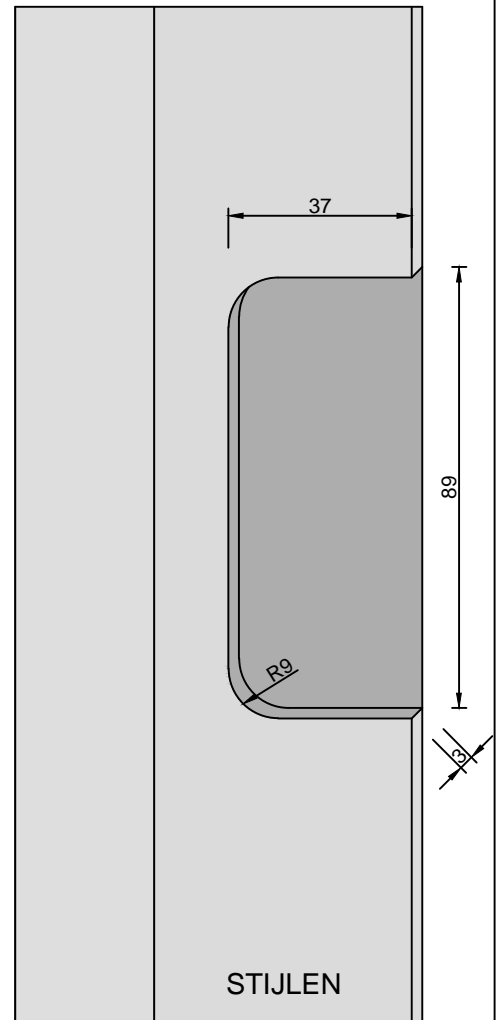

DOOR HEIGHT - 2015 / 2115mm

DOOR HEIGHT - 2315mm

STIJLEN

DOOR

**AustriaDeuren** 

**RenoV8 NERO**

**REVIEW: 5**

**MODEL: WITHOUT UPPER LIGHT**

**DATE: 2018/10/29**

**SIZE: ----**

**CUSTOMER: DEKKER**