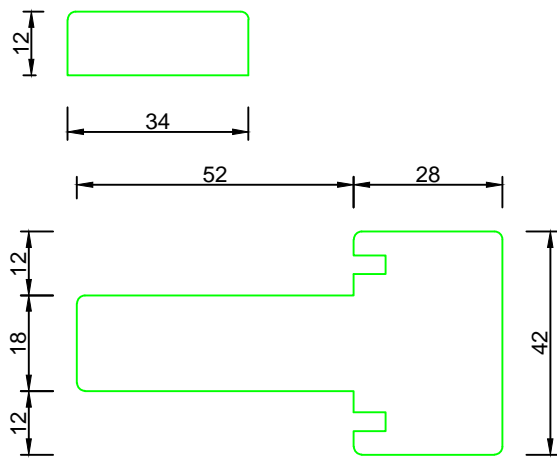

# FURO DE INSTALAÇÃO

KALF

KOZIJN 100

SILL MB 70

KOZIJN 70

ARCHITRAVE XXL

ARCHITRAVE XL

STANDAARD