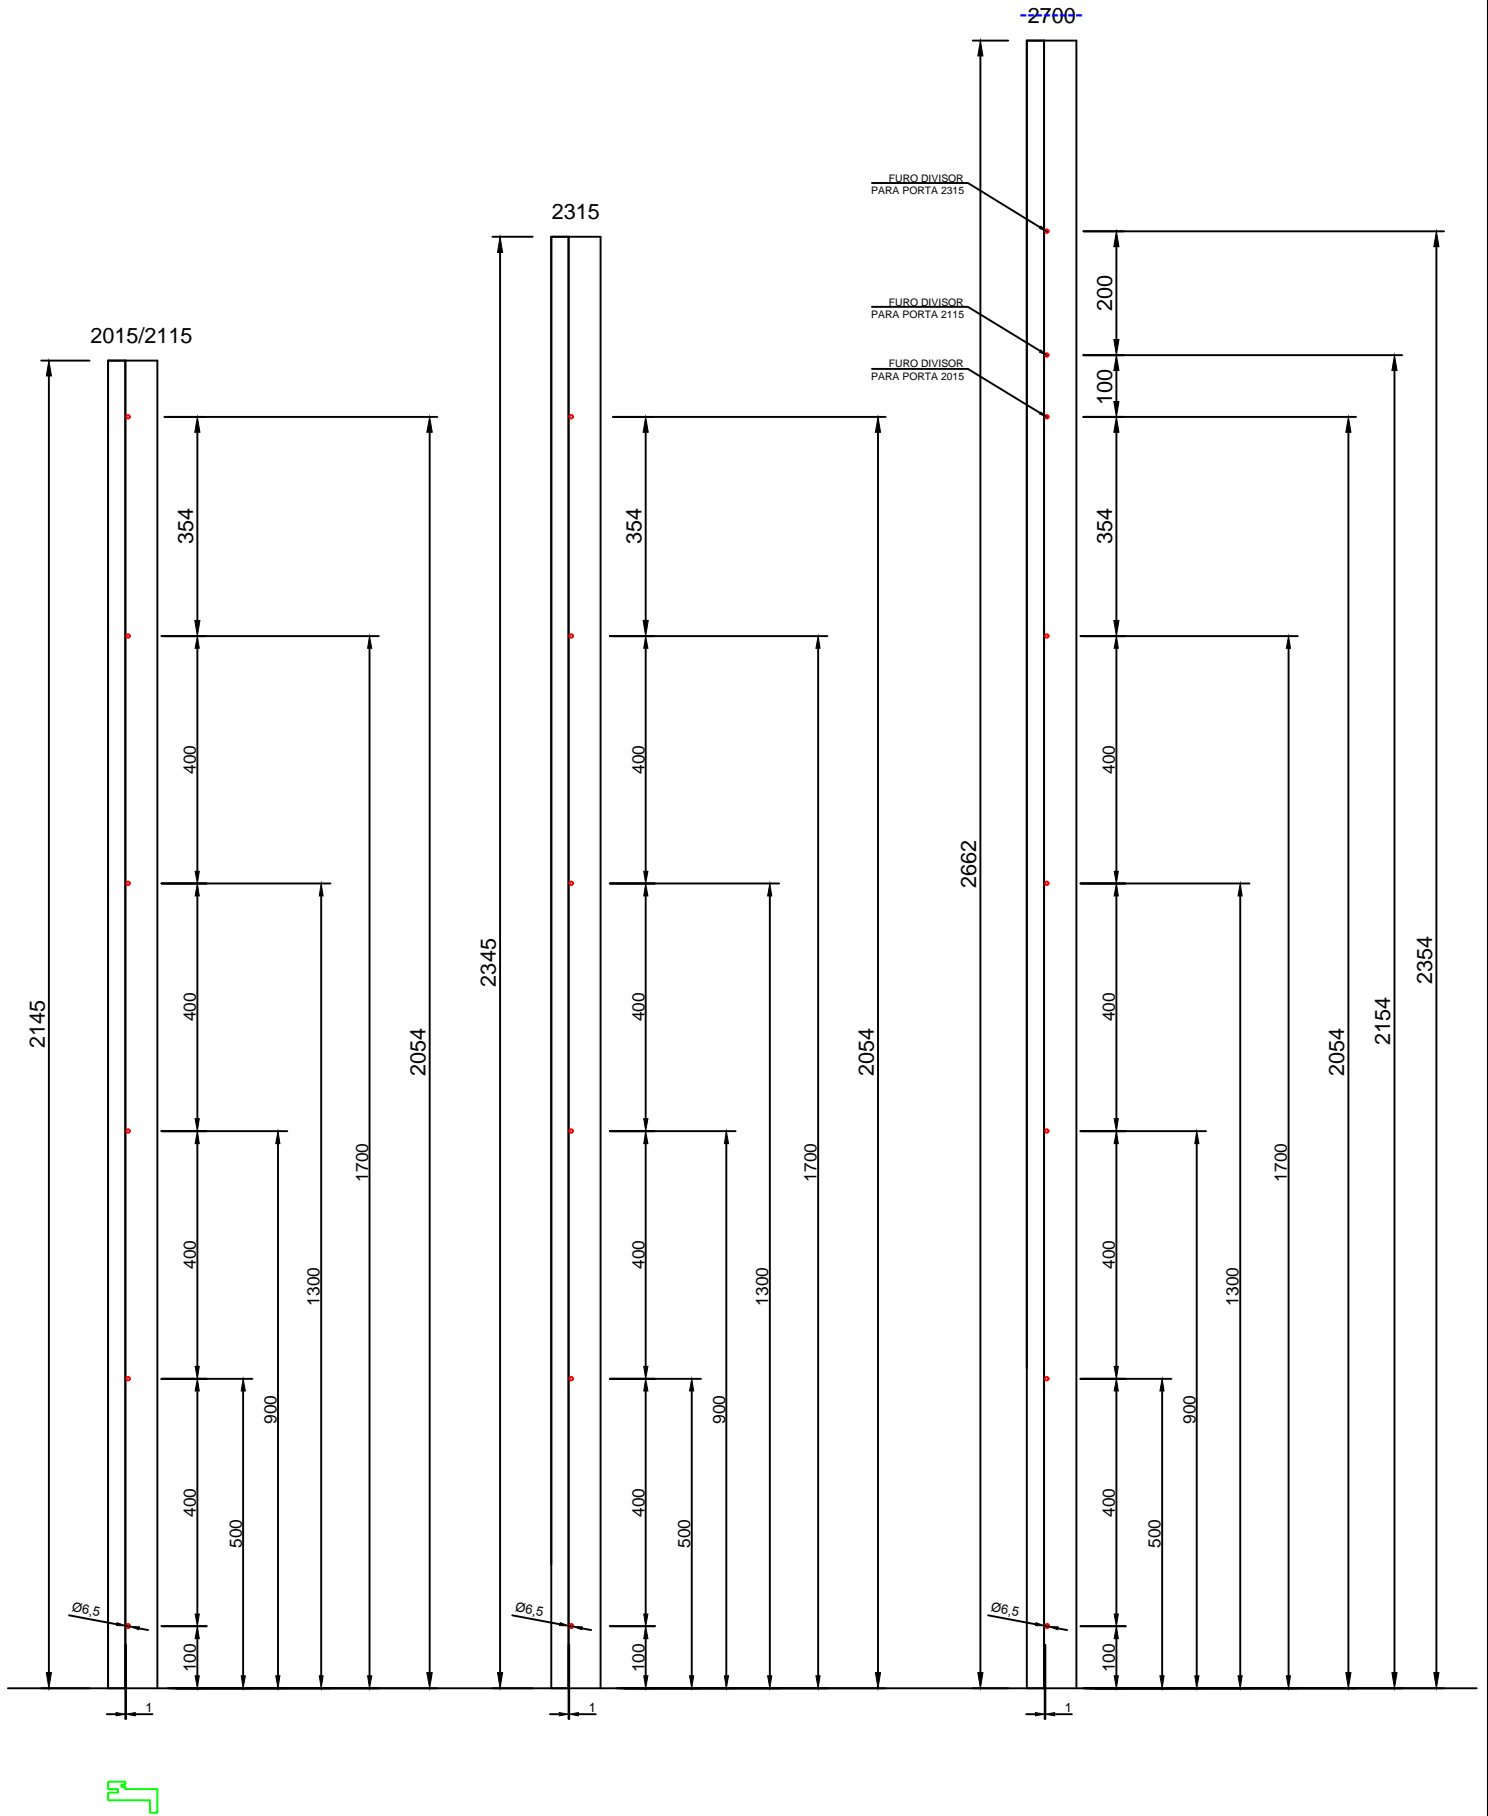

DOOR HEIGHT - 2015 / 2115mm

DOOR HEIGHT - 2315mm

STIJLEN

DOOR

**AustriaDeuren** 

**RenoV8 NERO**

**REVIEW: 5**

**MODEL: WITHOUT UPPER LIGHT**

**DATE: 2018/10/29**

**SIZE: ----**

**CUSTOMER: DEKKER**

# FURO DE INSTALAÇÃO

KALF

KOZIJN 100

SILL MB 70

KOZIJN 70

ARCHITRAVE XXL

ARCHITRAVE XL

STANDAARD