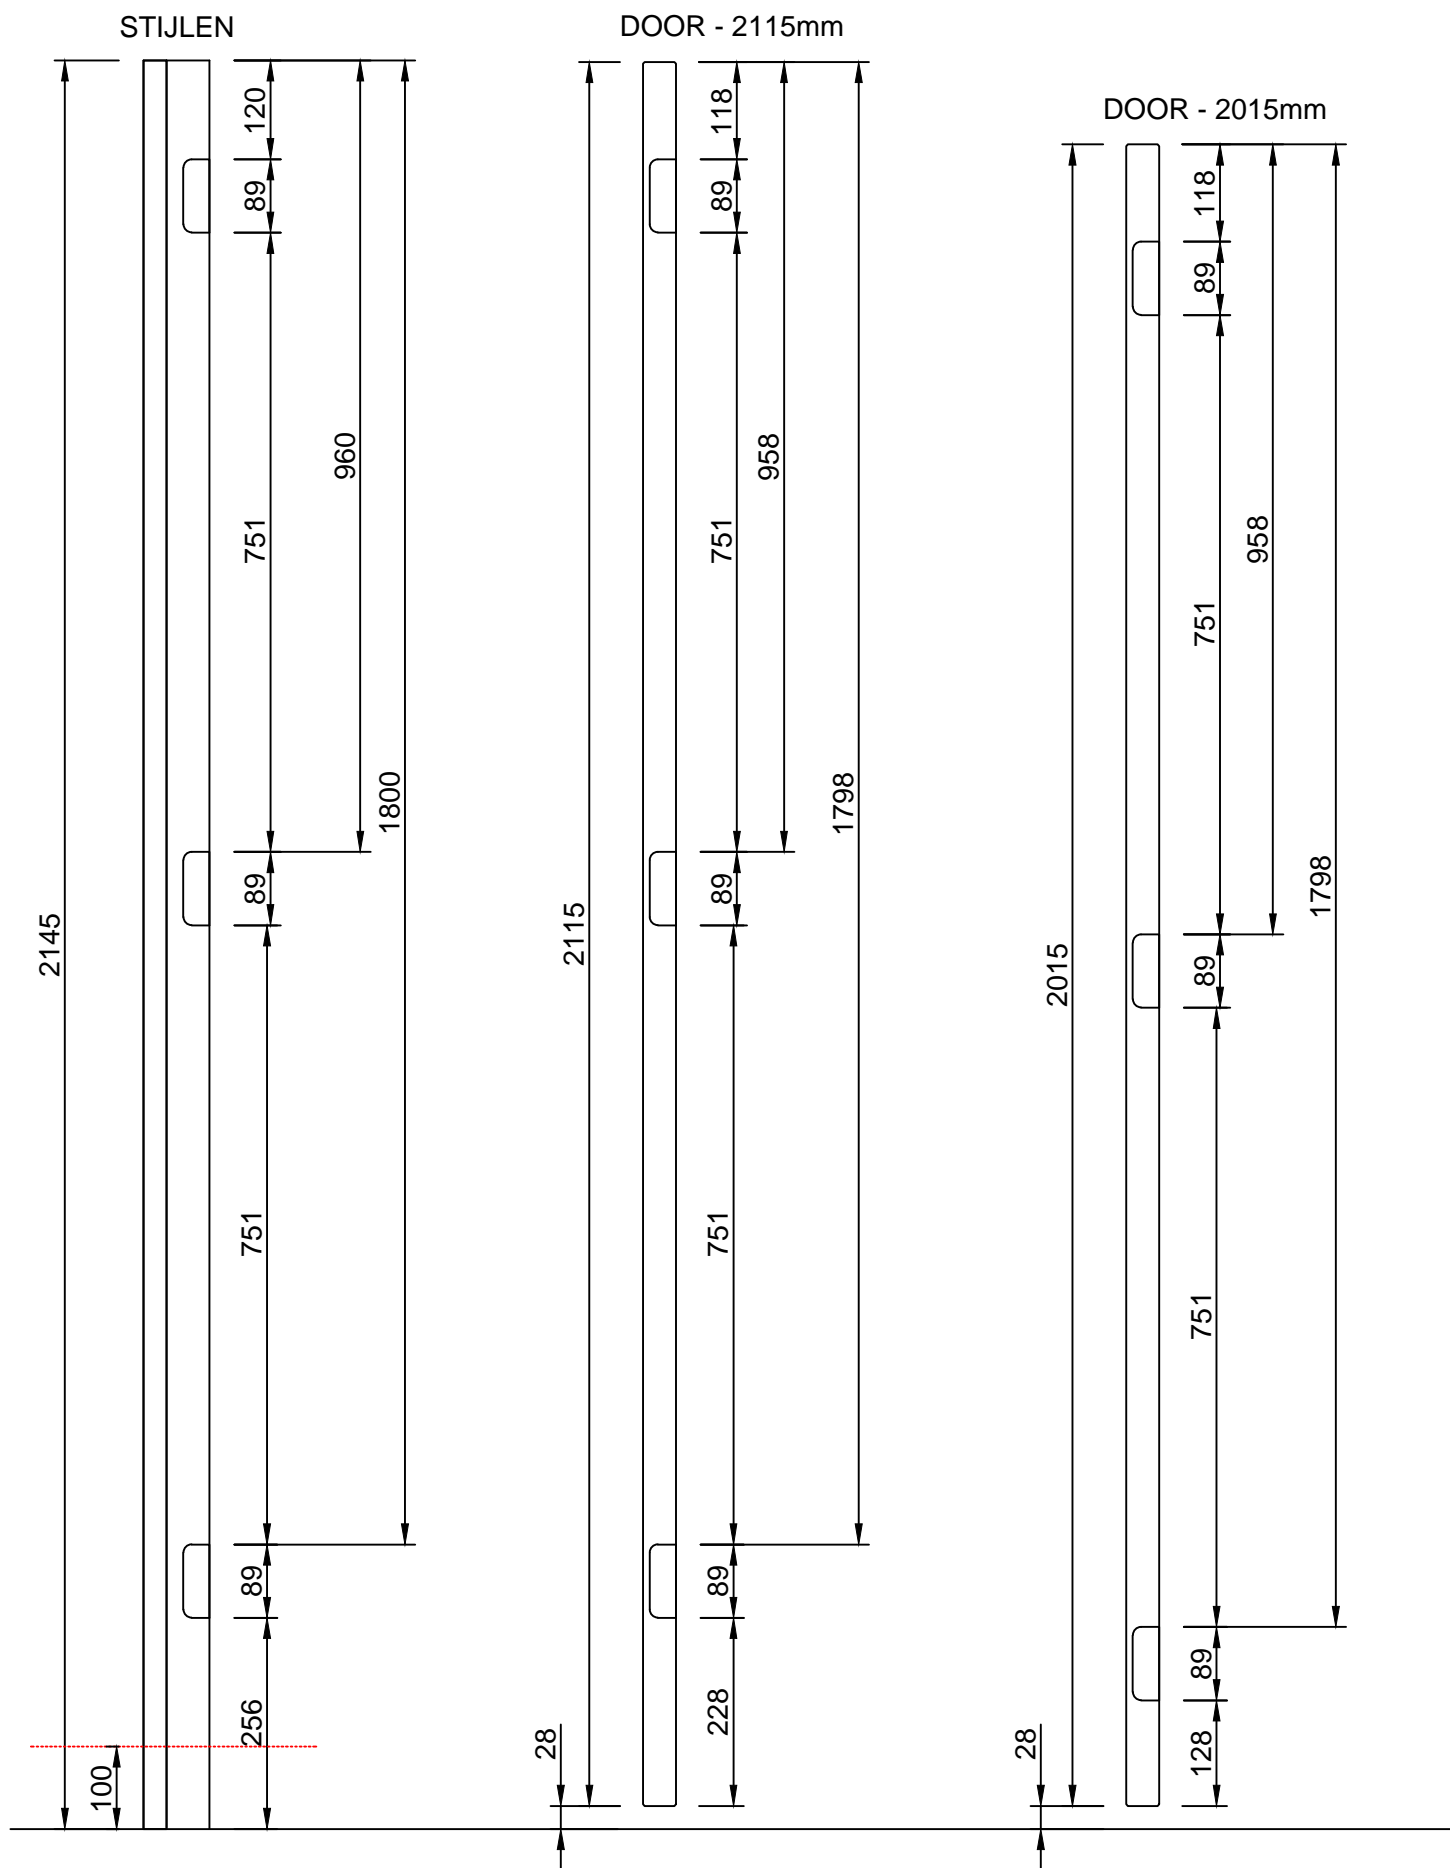

DOOR HEIGHT - 2015 / 2115mm

DOOR HEIGHT - 2315mm

STIJLEN

DOOR

**AustriaDeuren** 

**RenoV8 NERO**

**REVIEW: 5**

**MODEL: WITHOUT UPPER LIGHT**

**DATE: 2018/10/29**

**SIZE: ----**

**CUSTOMER: DEKKER**

# FURO DE INSTALAÇÃO

KALF

KOZIJN 100

SILL MB 70

KOZIJN 70

ARCHITRAVE XXL

ARCHITRAVE XL

STANDAARD