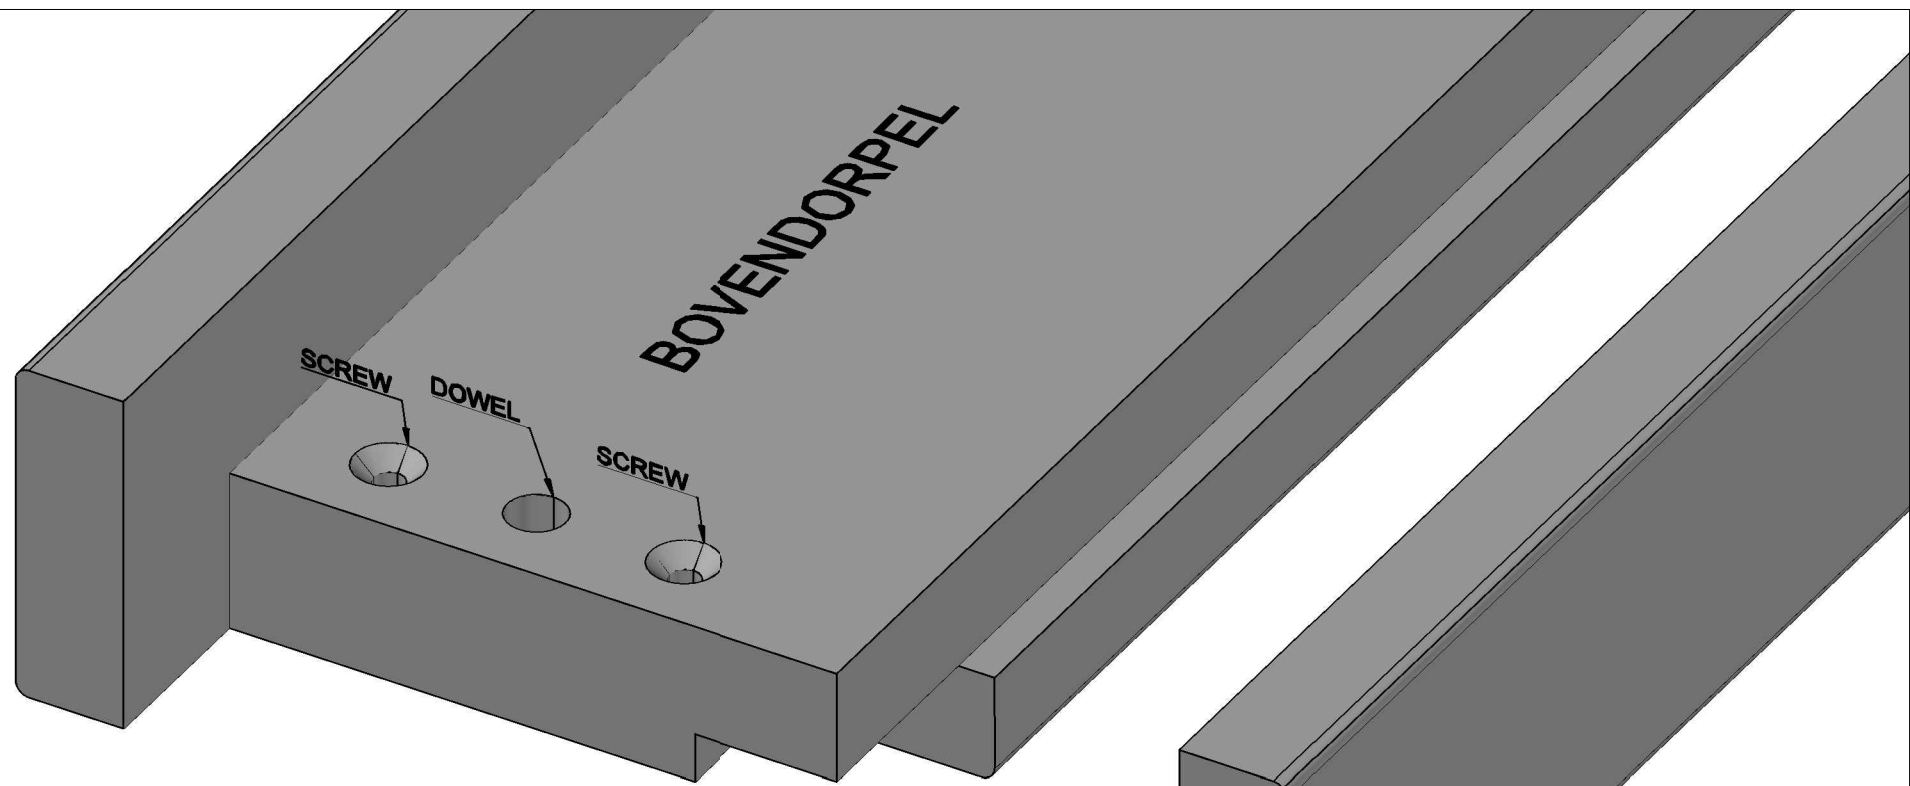

# FURO DE INSTALAÇÃO

KALF

KOZIJN 100

SILL MB 70

KOZIJN 70

ARCHITRAVE XXL

ARCHITRAVE XL

STANDAARD