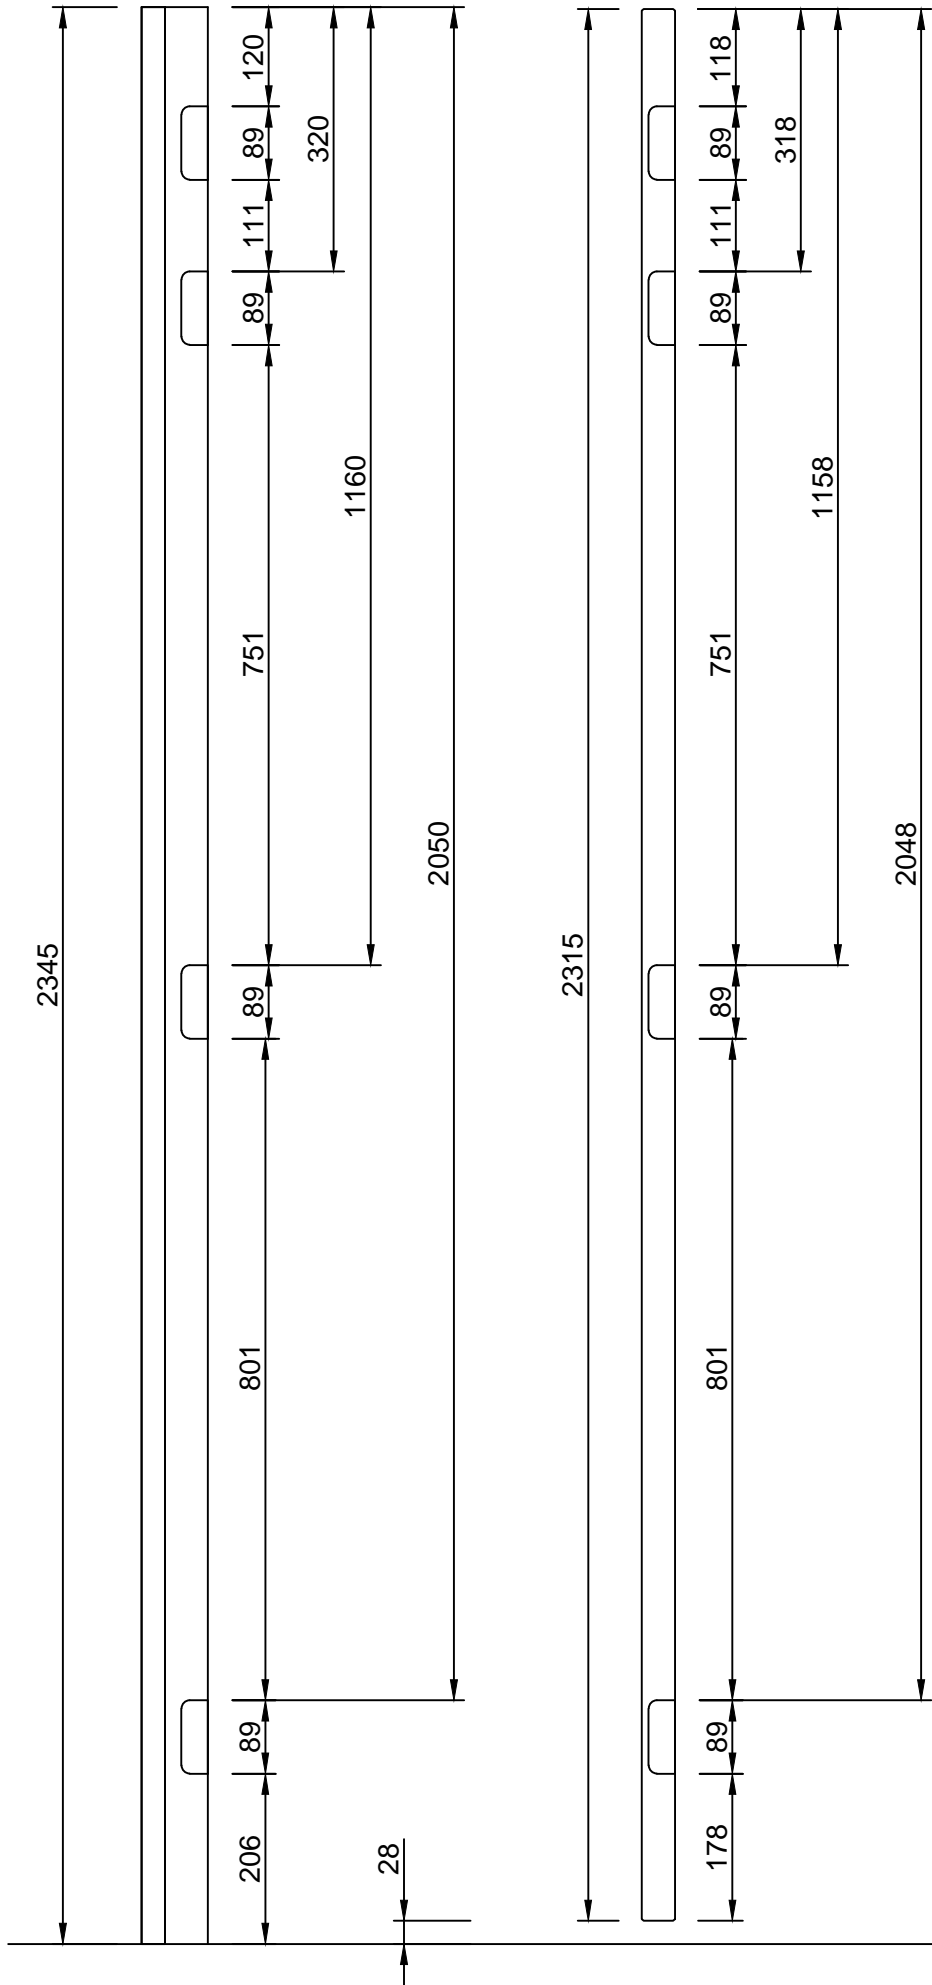

DOOR HEIGHT - 2015 / 2115mm

DOOR HEIGHT - 2315mm

STIJLEN

DOOR

**AustriaDeuren** 

**RenoV8 NERO**

**REVIEW: 5**

**MODEL: WITHOUT UPPER LIGHT**

**DATE: 2018/10/29**

**SIZE: ----**

**CUSTOMER: DEKKER**

# FURO DE INSTALAÇÃO

KALF

KOZIJN 100

SILL MB 70

KOZIJN 70

ARCHITRAVE XXL

ARCHITRAVE XL

STANDAARD