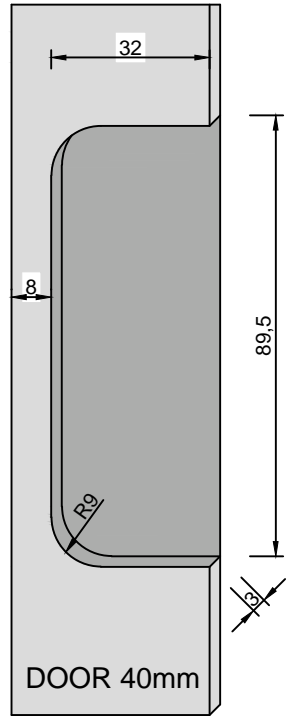

DOOR HEIGHT - 2015 / 2115mm

DOOR HEIGHT - 2315mm

STIJLEN

DOOR

**AustriaDeuren** 

**RenoV8 NERO**

**REVIEW: 5**

**MODEL: WITHOUT UPPER LIGHT**

**DATE: 2018/10/29**

**SIZE: ----**

**CUSTOMER: DEKKER**