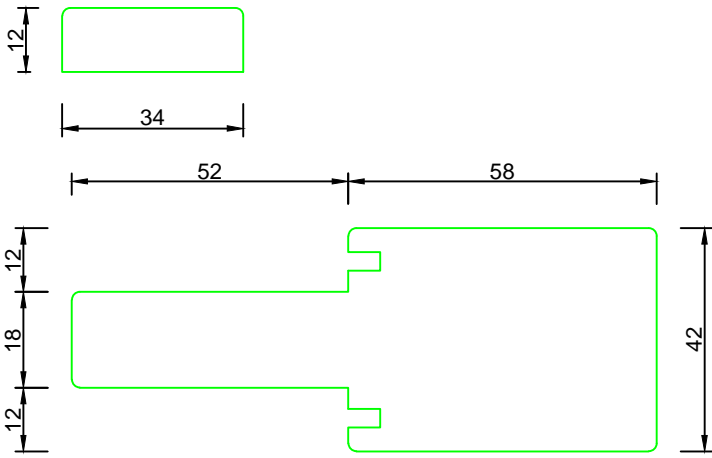

# FURO DE INSTALAÇÃO

KALF

KOZIJN 100

SILL MB 70

KOZIJN 70

ARCHITRAVE XXL

ARCHITRAVE XL

STANDAARD