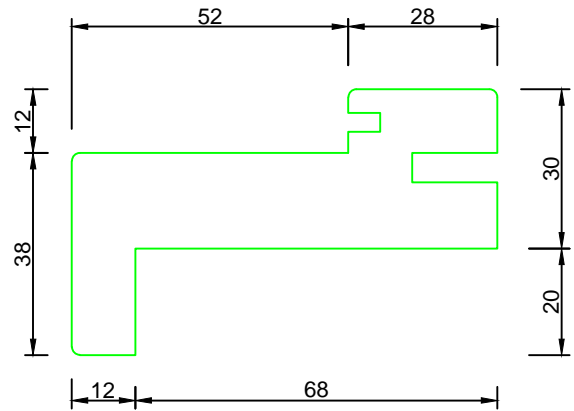

# FURO DE INSTALAÇÃO

KALF

KOZIJN 100

SILL MB 70

KOZIJN 70

ARCHITRAVE XXL

ARCHITRAVE XL

STANDAARD