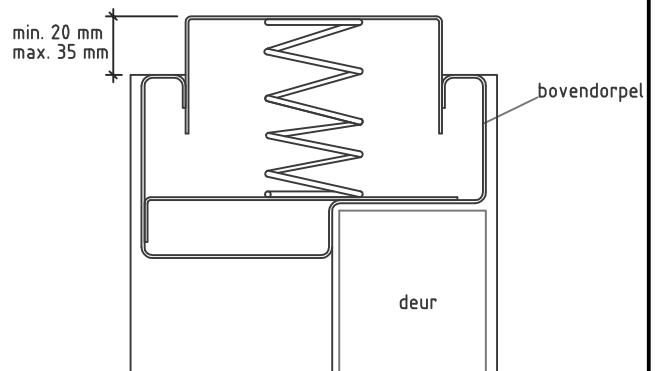

Wijzig.datum:  
21-05-19

Getekend:  
re

Benaming:  
Match montage DS detail 1, 2 en 3

Detail 1: stijl

Detail 2: klem

Detail 3: bovendorpel

Optioneel plafondregel