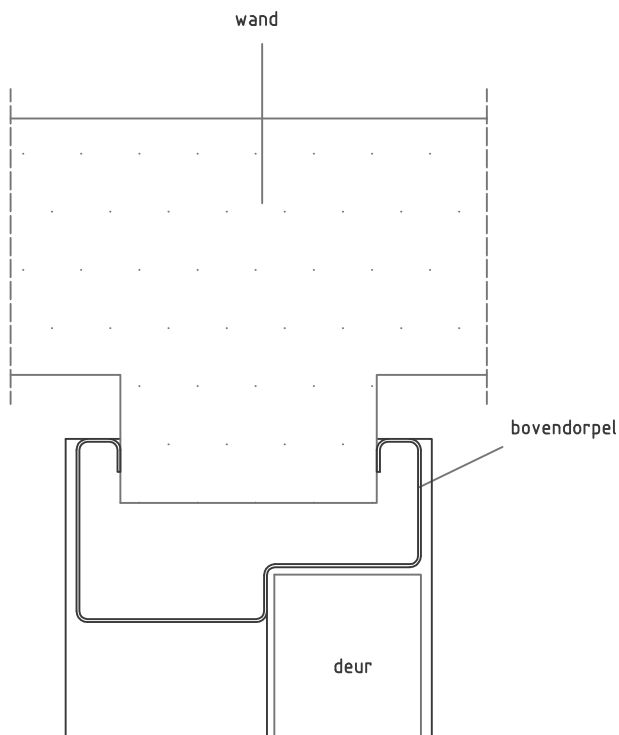

Wijzig.datum:  
21-05-19

Getekend:  
re

Benaming:  
Match montage DS detail 1, 2 en 3

Detail 1: stijl

Detail 2: klem

Detail 3: bovendorpel

Optioneel plafondregel