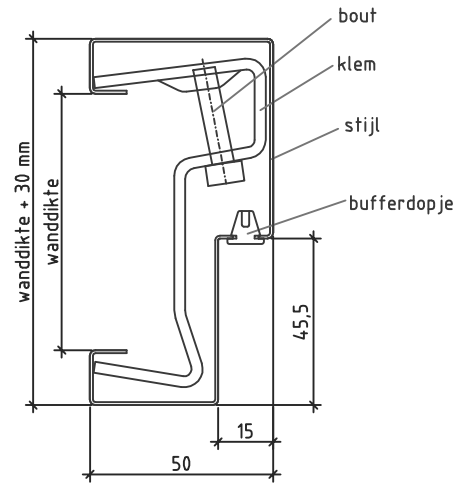

Formaat:  
A4

Startdatum:  
26-06-07

Getekend:  
mtg

Maateenheid:  
mm.

Materiaal:

Schaal:

Tolerantie:

**svedex**  
binnendeuren

Wijzig.datum:  
21-05-19

Getekend:  
re

Benaming:  
Match montage DS detail 1, 2 en 3

Detail 1: stijl

Detail 2: klem

Detail 3: bovendorpel

Optioneel plafondregel