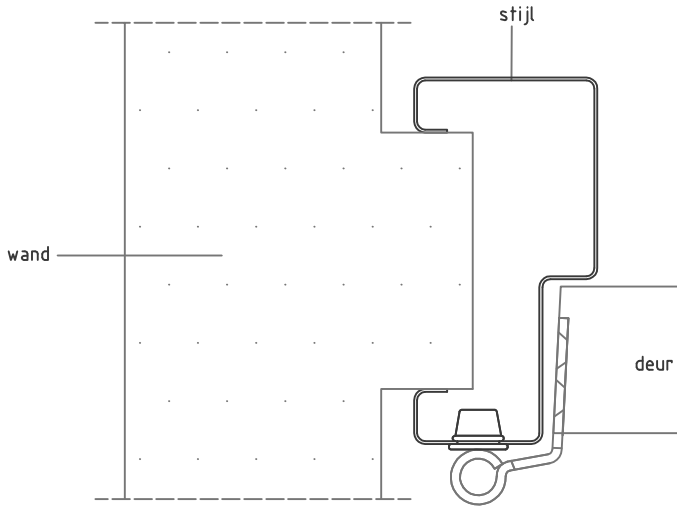

Formaat:  
A4

Startdatum:  
26-06-07

Getekend:  
mtg

Maateenheid:  
mm.

Materiaal:

Schaal:

Tolerantie:

**svedex**  
binnendeuren

Wijzig.datum:  
21-05-19

Getekend:  
re

Benaming:  
Match montage DS detail 1, 2 en 3

Detail 1: stijl

Detail 2: klem

Detail 3: bovendorpel

Optioneel plafondregel