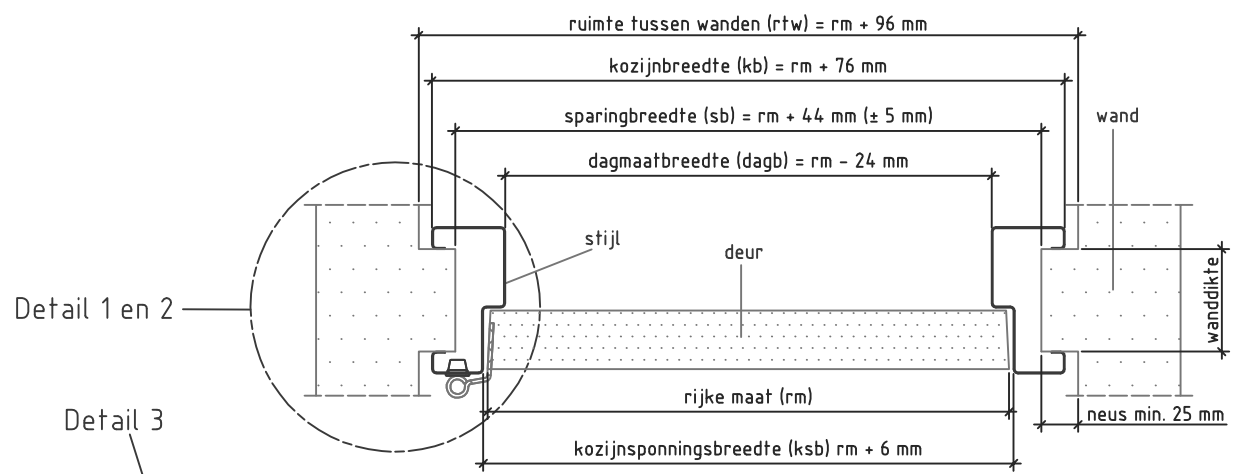

# svedex

binnendeuren

Doorsnede AA

Doorsnede BB

- Minimale stijllengte = deurhoogte + rod + 100 mm