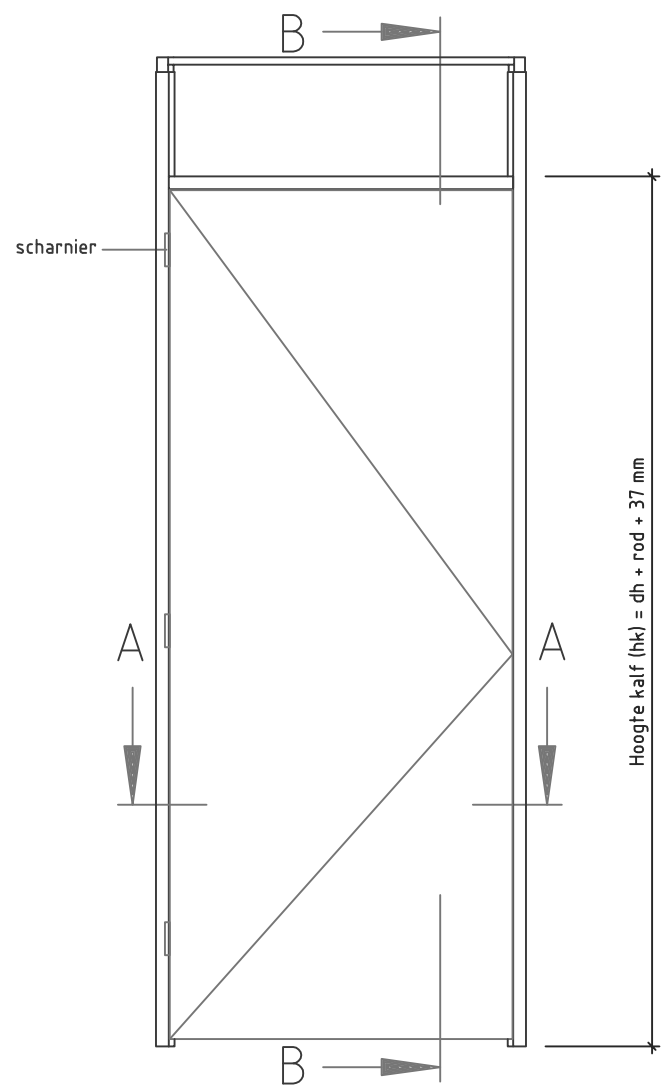

# svedex

binnendeuren

Doorsnede AA

Doorsnede BB

- Minimale stijllengte = deurhoogte + rod + 100 mm