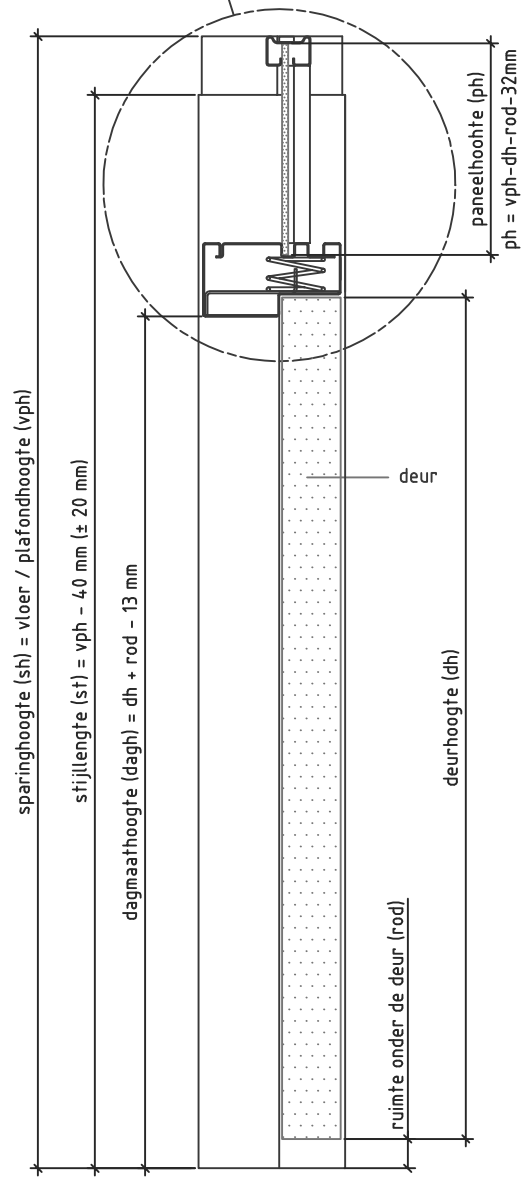

Formaat:

A4

Startdatum:

27-06-07

Getekend:

mtg

Maateenheid:

mm.

Match montage BS1

# svedex

binnendeuren

Doorsnede AA

Doorsnede BB

- Minimale stijllengte = deurhoogte + rod + 100 mm