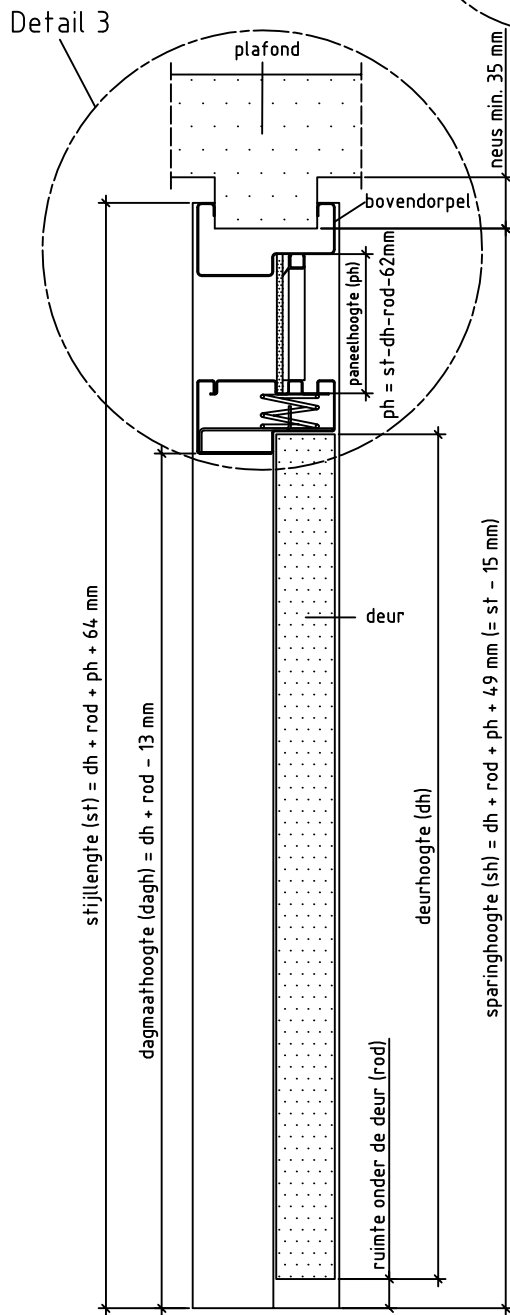

Formaat: A4 	Startdatum: 28-06-07	Getekend: mtg	Maateenheid: mm.	Materiaal:	Schaal:	Tolerantie:	svedex binnendeuren
Wijzig.datum: 22-03-18	Getekend: re	Benaming: Match Plus montage VS1					

Doorsnede AA

Doorsnede BB

wijzigingen onder voorbehoud