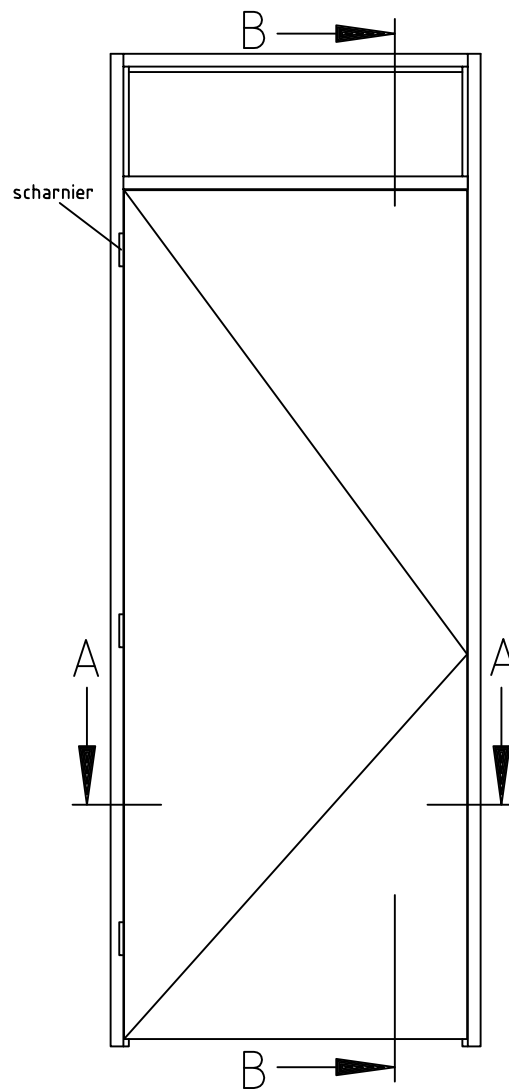

Formaat: A4 	Startdatum: 28-06-07	Getekend: mtg	Maateenheid: mm.	Materiaal:	Schaal:	Tolerantie:	svedex binnendeuren
Wijzig.datum: 22-03-18	Getekend: re	Benaming: Match Plus montage VS1					

Doorsnede AA

Doorsnede BB

wijzigingen onder voorbehoud