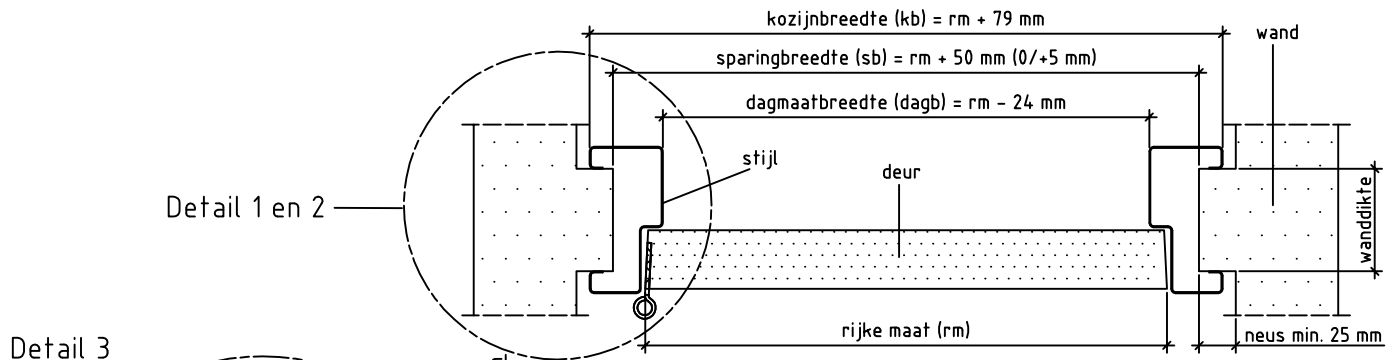

Formaat: A4 	Startdatum: 28-06-07	Getekend: mtg	Maateenheid: mm.	Materiaal:	Schaal:	Tolerantie:	svedex binnendeuren
Wijzig.datum: 22-03-18	Getekend: re	Benaming: Match Plus montage VS1					

Doorsnede AA

Doorsnede BB

wijzigingen onder voorbehoud