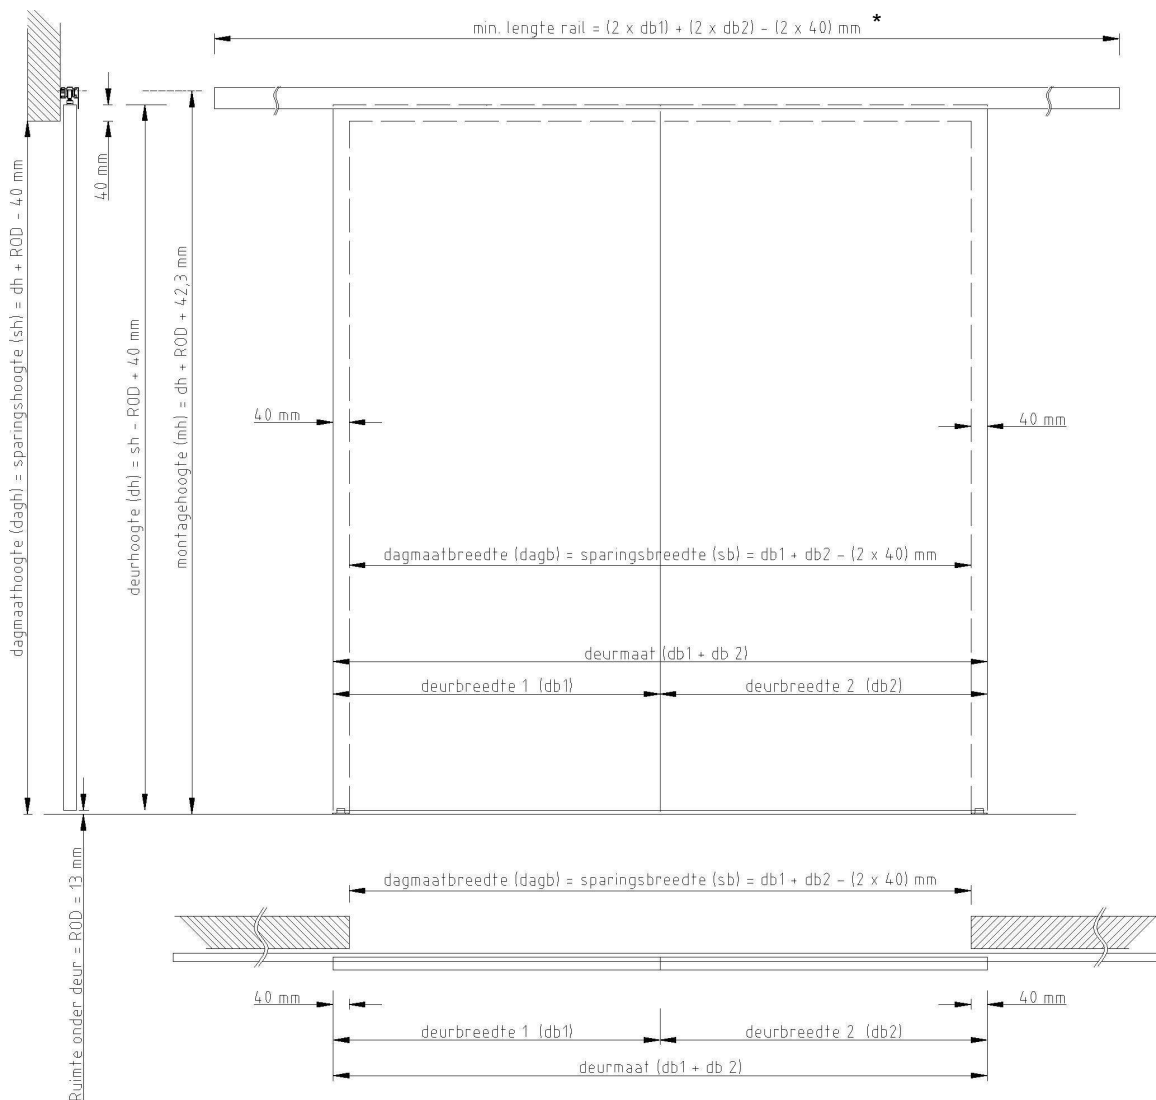

Move 2 schuifdeursysteem voor de wand, dubbeldeurs.

Uitgangspunt: overlap deur voor de wand = 40 mm (boven en beide zijden)

* Bij geopende deur geen verlies van de dagmaat, dus volledig wegschuivend.