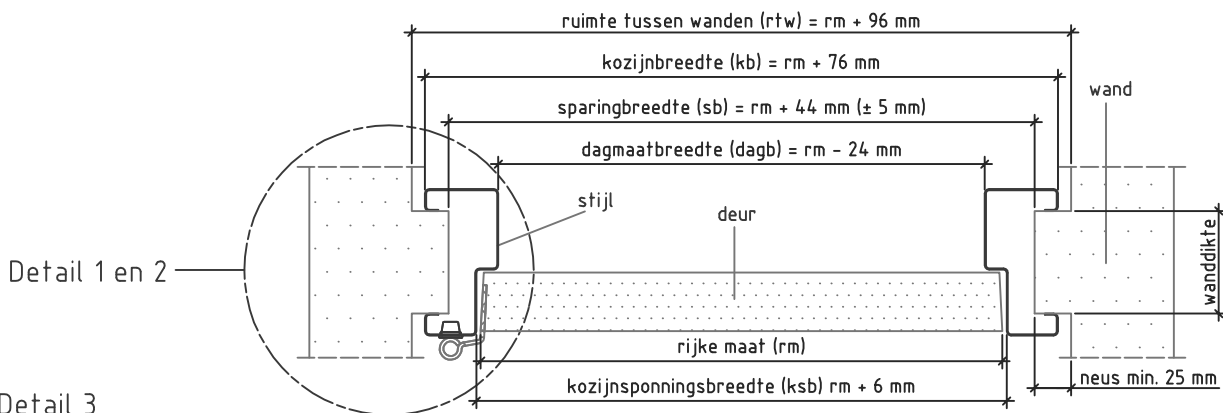

Formaat: A4 	Startdatum: 26-06-07	Getekend: mtg	Maateenheid: mm.	Materiaal:	Schaal:	Tolerantie:	svedex binnendeuren
Wijzig.datum: 21-05-19	Getekend: re	Benaming: Match montage DS1					

Doorsnede AA

Doorsnede BB