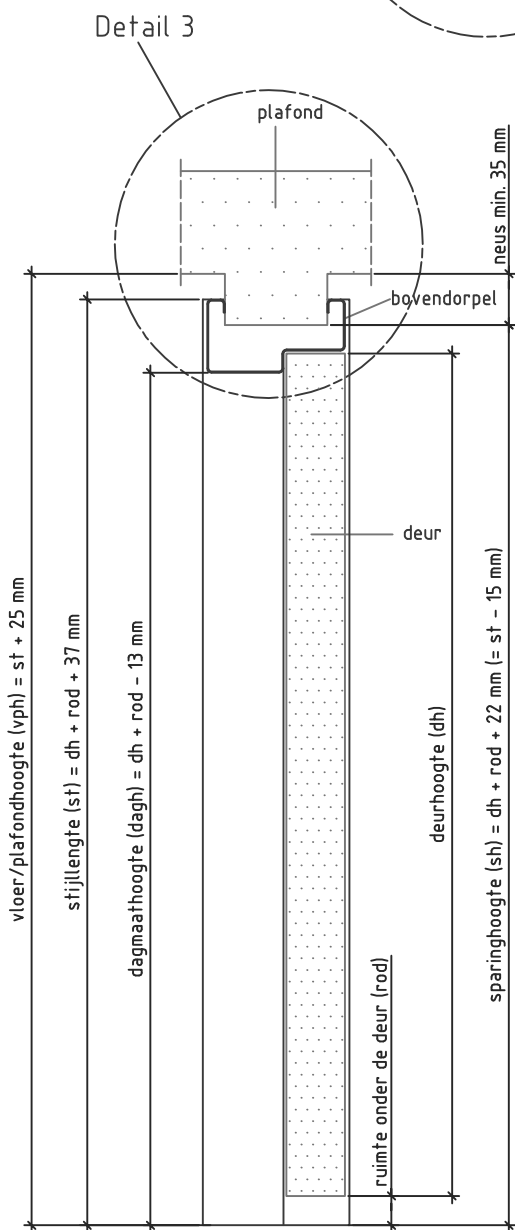

Formaat: A4 	Startdatum: 26-06-07	Getekend: mtg	Maateenheid: mm.	Materiaal:	Schaal:	Tolerantie:	svedex binnendeuren
Wijzig.datum: 21-05-19	Getekend: re	Benaming: Match montage DS1					

Doorsnede AA

Doorsnede BB