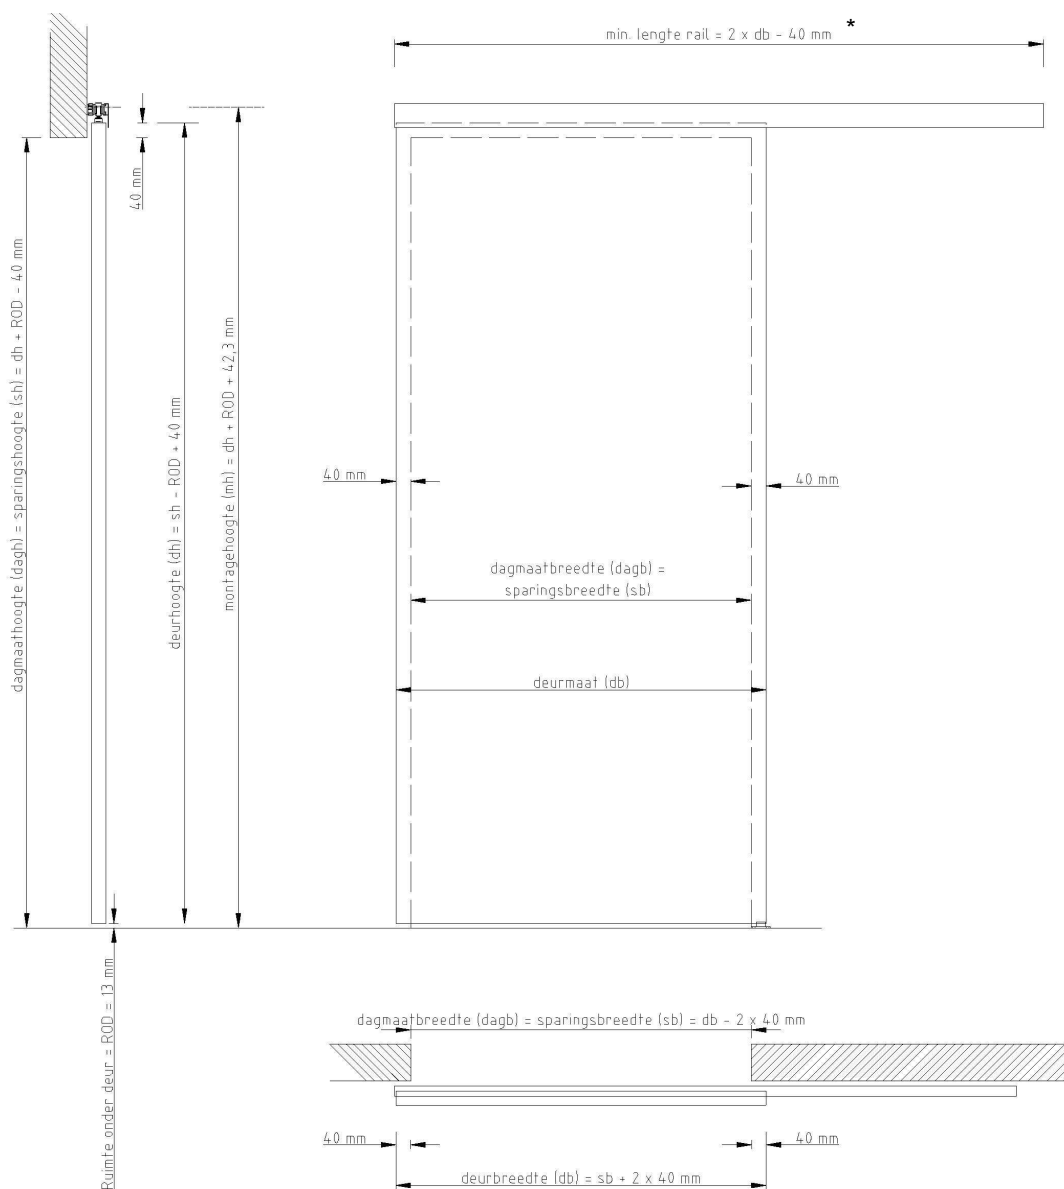

Move 2 schuifdeursysteem voor de wand, enkeleurs.

Uitgangspunt: overlap deur voor de wand = 40 mm (boven en beide zijden)

* Bij geopende deur geen verlies van de dagmaat, dus volledig wegschuivend.