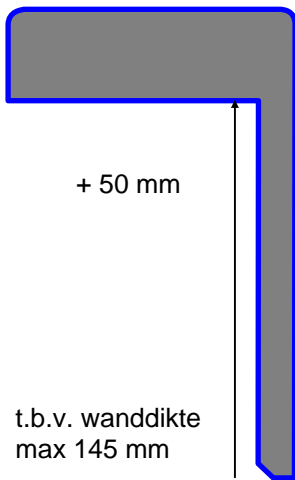

Horizontale doorsnede

Voorbeeld hoeksituatie

Verticale doorsnede ZB (zonder bovenlicht)

Verticale doorsnede MB (met bovenlicht)

Details stijl / dorpel MB / ZB 70

Stijlensets (Pak A)

ZB 70 of MB

ZB 100 of MB

ZB

Stijllengte 2412 mm
Max deurhoogte
Ca. 241 cm

MB

Stijllengte 2662 mm
Max deurhoogte
Ca. 266 cm

Inhoud MB Pak:

- 2 stijlen
- 2 architraven
- 2 sponningrubbers wit

Architravensets

Architraaf XXL

Architraaf XL

Standaard

Inhoud Pak:

- 2 lengtes 270 cm
- 1 lengte 135 cm

Dorpels (Pak B)

ZB 70 / MB 70

ZB 100 / MB 100

T.b.v. deurbreedtes:

53-58-63-68-73-78-83-88-93-98-103 cm

En

t.b.v. dubbele deuren dorpellengte 200 cm

Dorpels zijn "eenvoudig" in te korten voor maatwerk

Inhoud Pak:

- 1 dorpel
- 1 architraaf
- Bevestigingsschroeven
+ pluggen
- Deuvels
+ verbindingsschroeven
- Sponningrubber