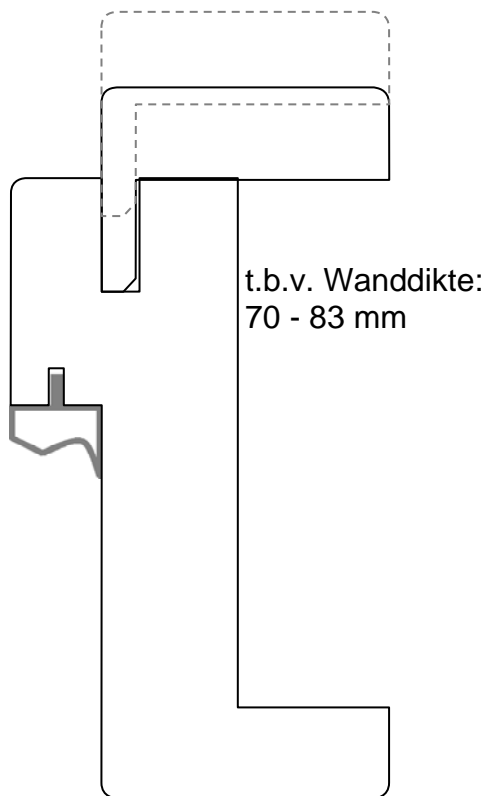

Horizontale doorsnede

Voorbeeld hoeksituatie

Verticale doorsnede ZB (zonder bovenlicht)

Verticale doorsnede MB (met bovenlicht)

Details stijl / dorpel MB / ZB 70

Stijlensets (Pak A)

ZB 70 of MB

ZB 100 of MB

ZB

Stijllengte 2412 mm
Max deurhoogte
Ca. 241 cm

MB

Stijllengte 2662 mm
Max deurhoogte
Ca. 266 cm

Inhoud MB Pak:

- 2 stijlen
- 2 architraven
- 2 sponningrubbers wit

Architravensets

Architraaf XXL

Architraaf XL

Standaard

Inhoud Pak:

- 2 lengtes 270 cm
- 1 lengte 135 cm

Dorpels (Pak B)

ZB 70 / MB 70

ZB 100 / MB 100

T.b.v. deurbreedtes:

53-58-63-68-73-78-83-88-93-98-103 cm

En

t.b.v. dubbele deuren dorpellengte 200 cm

Dorpels zijn "eenvoudig" in te korten voor maatwerk

Inhoud Pak:

- 1 dorpel
- 1 architraaf
- Bevestigingsschroeven
+ pluggen
- Deuvels
+ verbindingsschroeven
- Sponningrubber