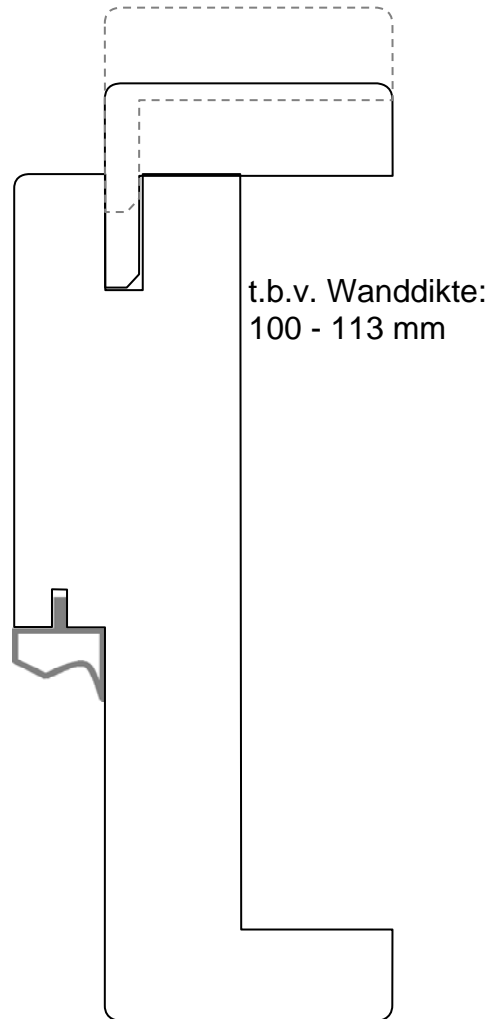

Horizontale doorsnede

Voorbeeld hoeksituatie

Verticale doorsnede ZB (zonder bovenlicht)

Verticale doorsnede MB (met bovenlicht)

Details stijl / dorpel MB / ZB 70

Stijlensets (Pak A)

ZB 70 of MB

ZB 100 of MB

ZB

Stijllengte 2412 mm
Max deurhoogte
Ca. 241 cm

MB

Stijllengte 2662 mm
Max deurhoogte
Ca. 266 cm

Inhoud MB Pak:

- 2 stijlen
- 2 architraven
- 2 sponningrubbers wit

Architravensets

Architraaf XXL

Architraaf XL

Standaard

Inhoud Pak:

- 2 lengtes 270 cm
- 1 lengte 135 cm

Dorpels (Pak B)

ZB 70 / MB 70

ZB 100 / MB 100

T.b.v. deurbreedtes:

53-58-63-68-73-78-83-88-93-98-103 cm

En

t.b.v. dubbele deuren dorpellengte 200 cm

Dorpels zijn "eenvoudig" in te korten voor maatwerk

Inhoud Pak:

- 1 dorpel
- 1 architraaf
- Bevestigingsschroeven
+ pluggen
- Deuvels
+ verbindingsschroeven
- Sponningrubber